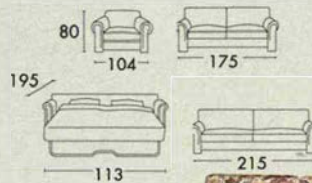

2. "Marcella" ljusbrun